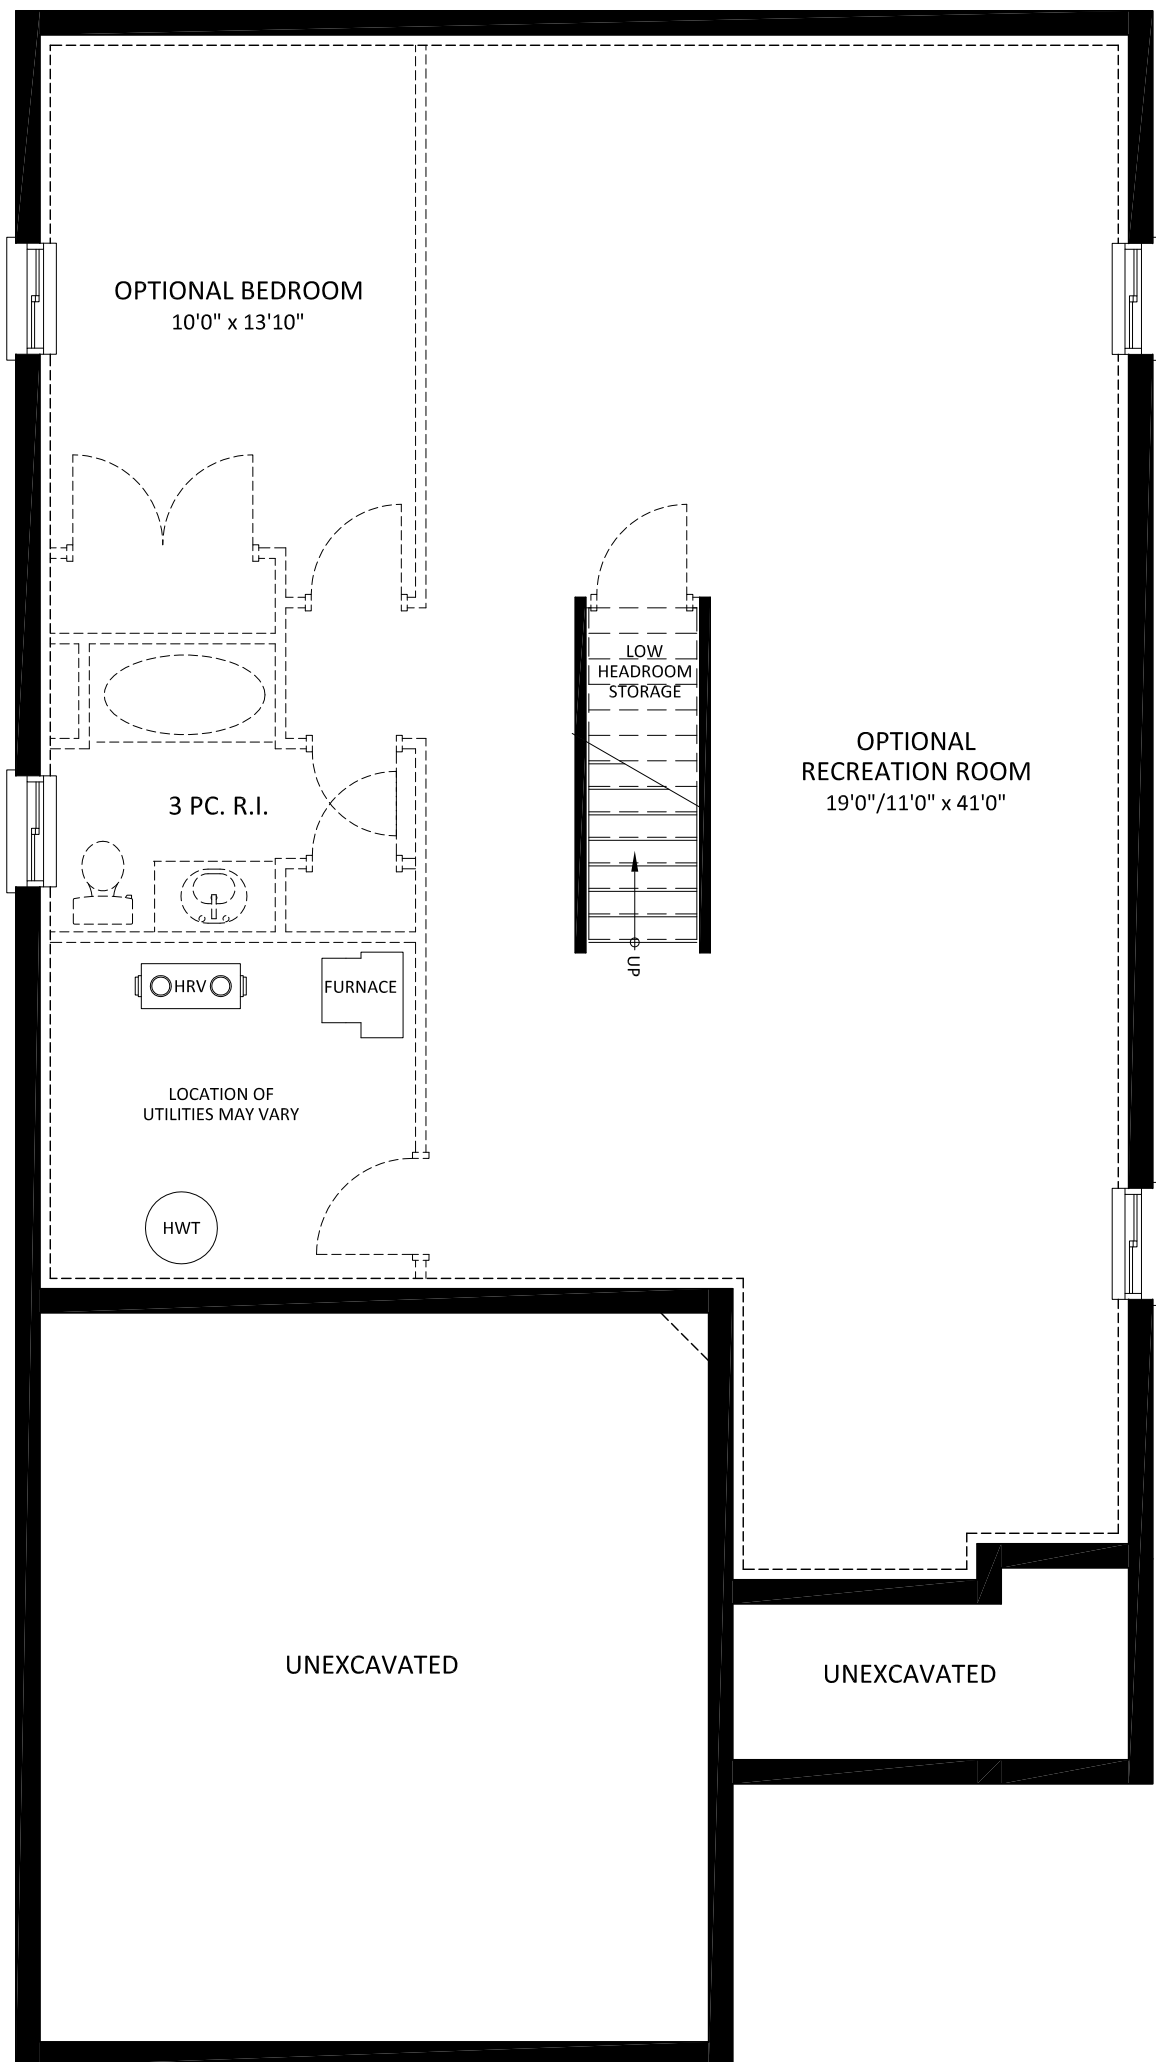

VERSAILLES - ELEVATION A

2547 sq.ft.

VERSAILLES - ELEVATION B

2600 sq.ft.

VERSAILLES - BASEMENT FLOOR PLAN

VERSAILLES - MAIN FLOOR PLAN

OPTIONAL LUXURY ENSUITE

VERSAILLES - SECOND FLOOR PLAN