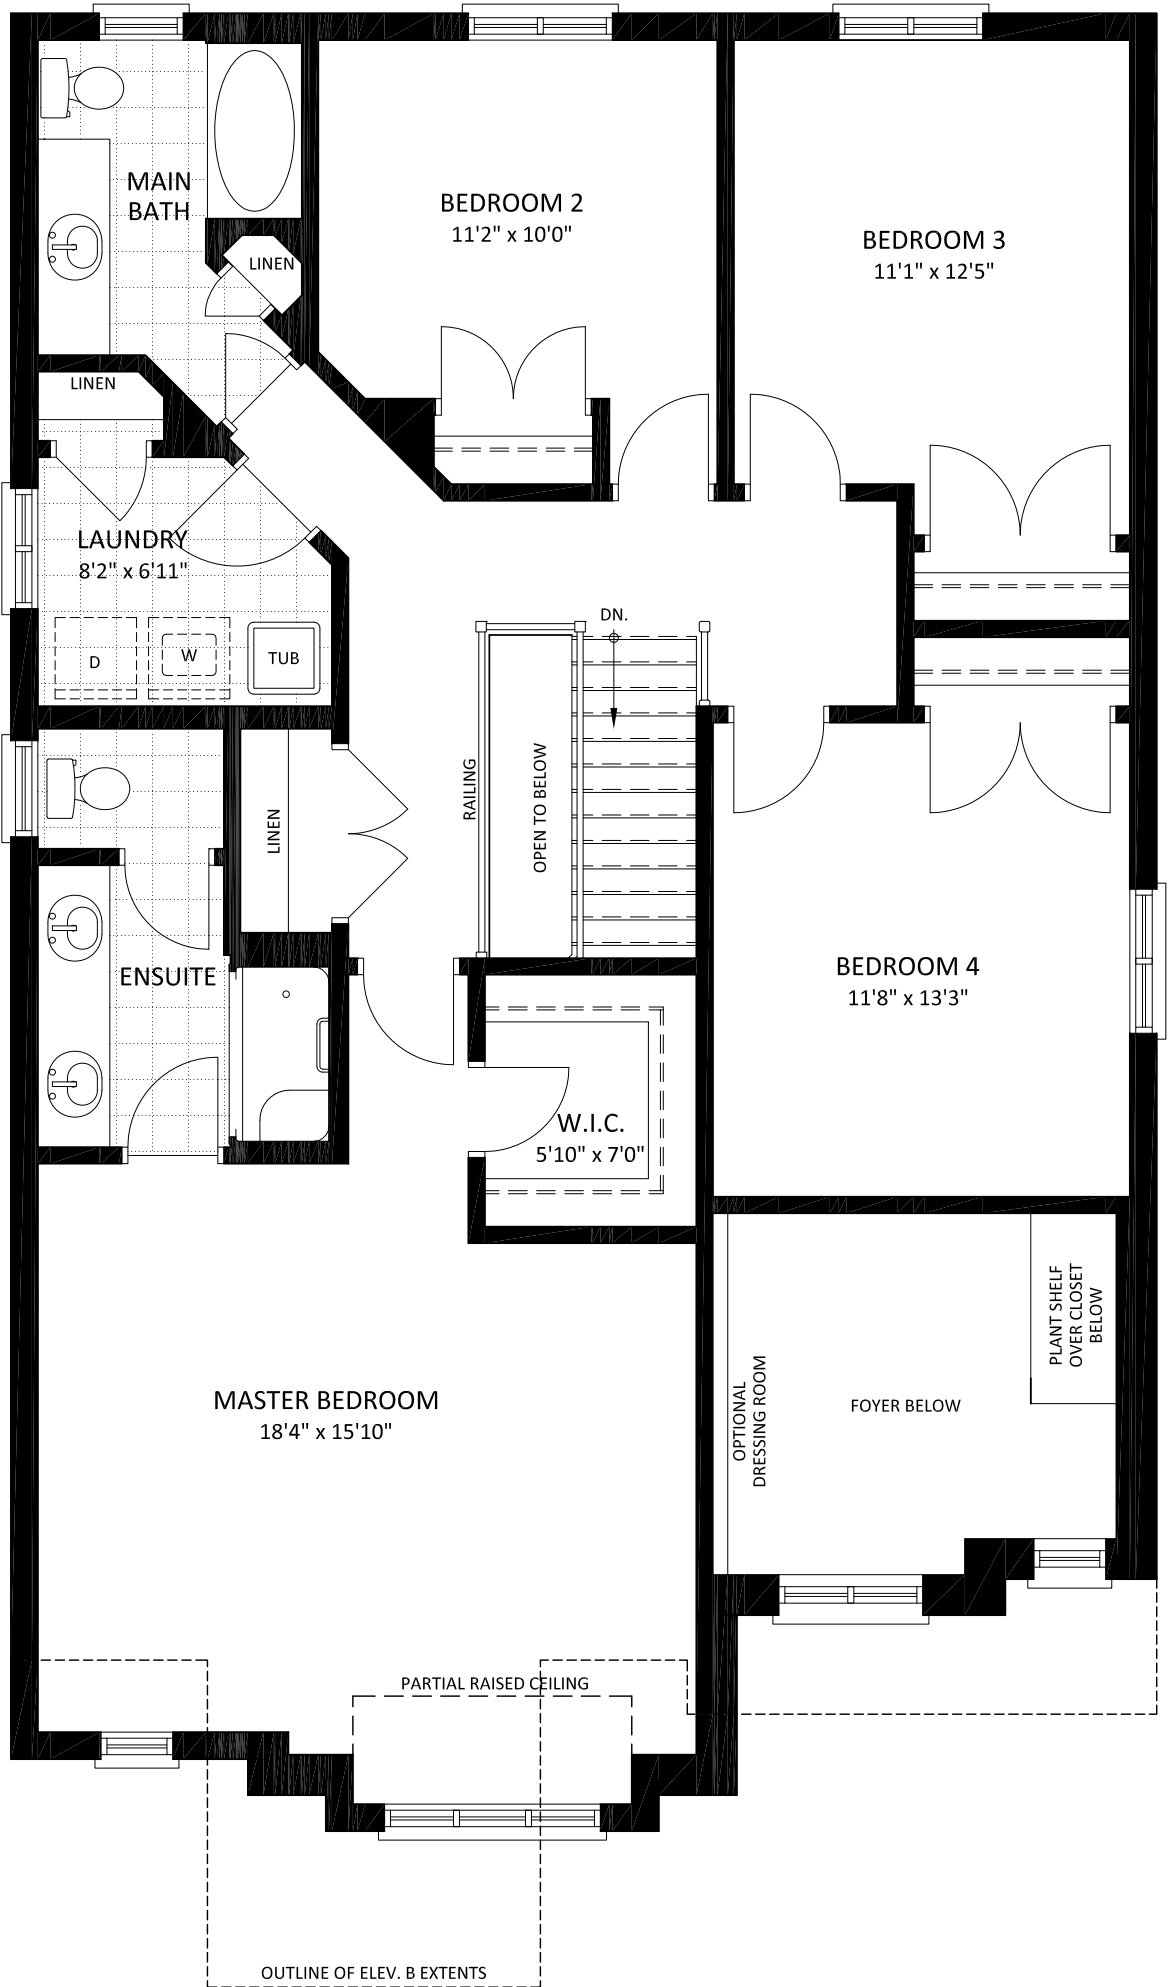

VERSAILLES - ELEVATION A

2547 sq.ft.

VERSAILLES - ELEVATION B

2600 sq.ft.

VERSAILLES - BASEMENT FLOOR PLAN

VERSAILLES - MAIN FLOOR PLAN

OPTIONAL LUXURY ENSUITE

VERSAILLES - SECOND FLOOR PLAN