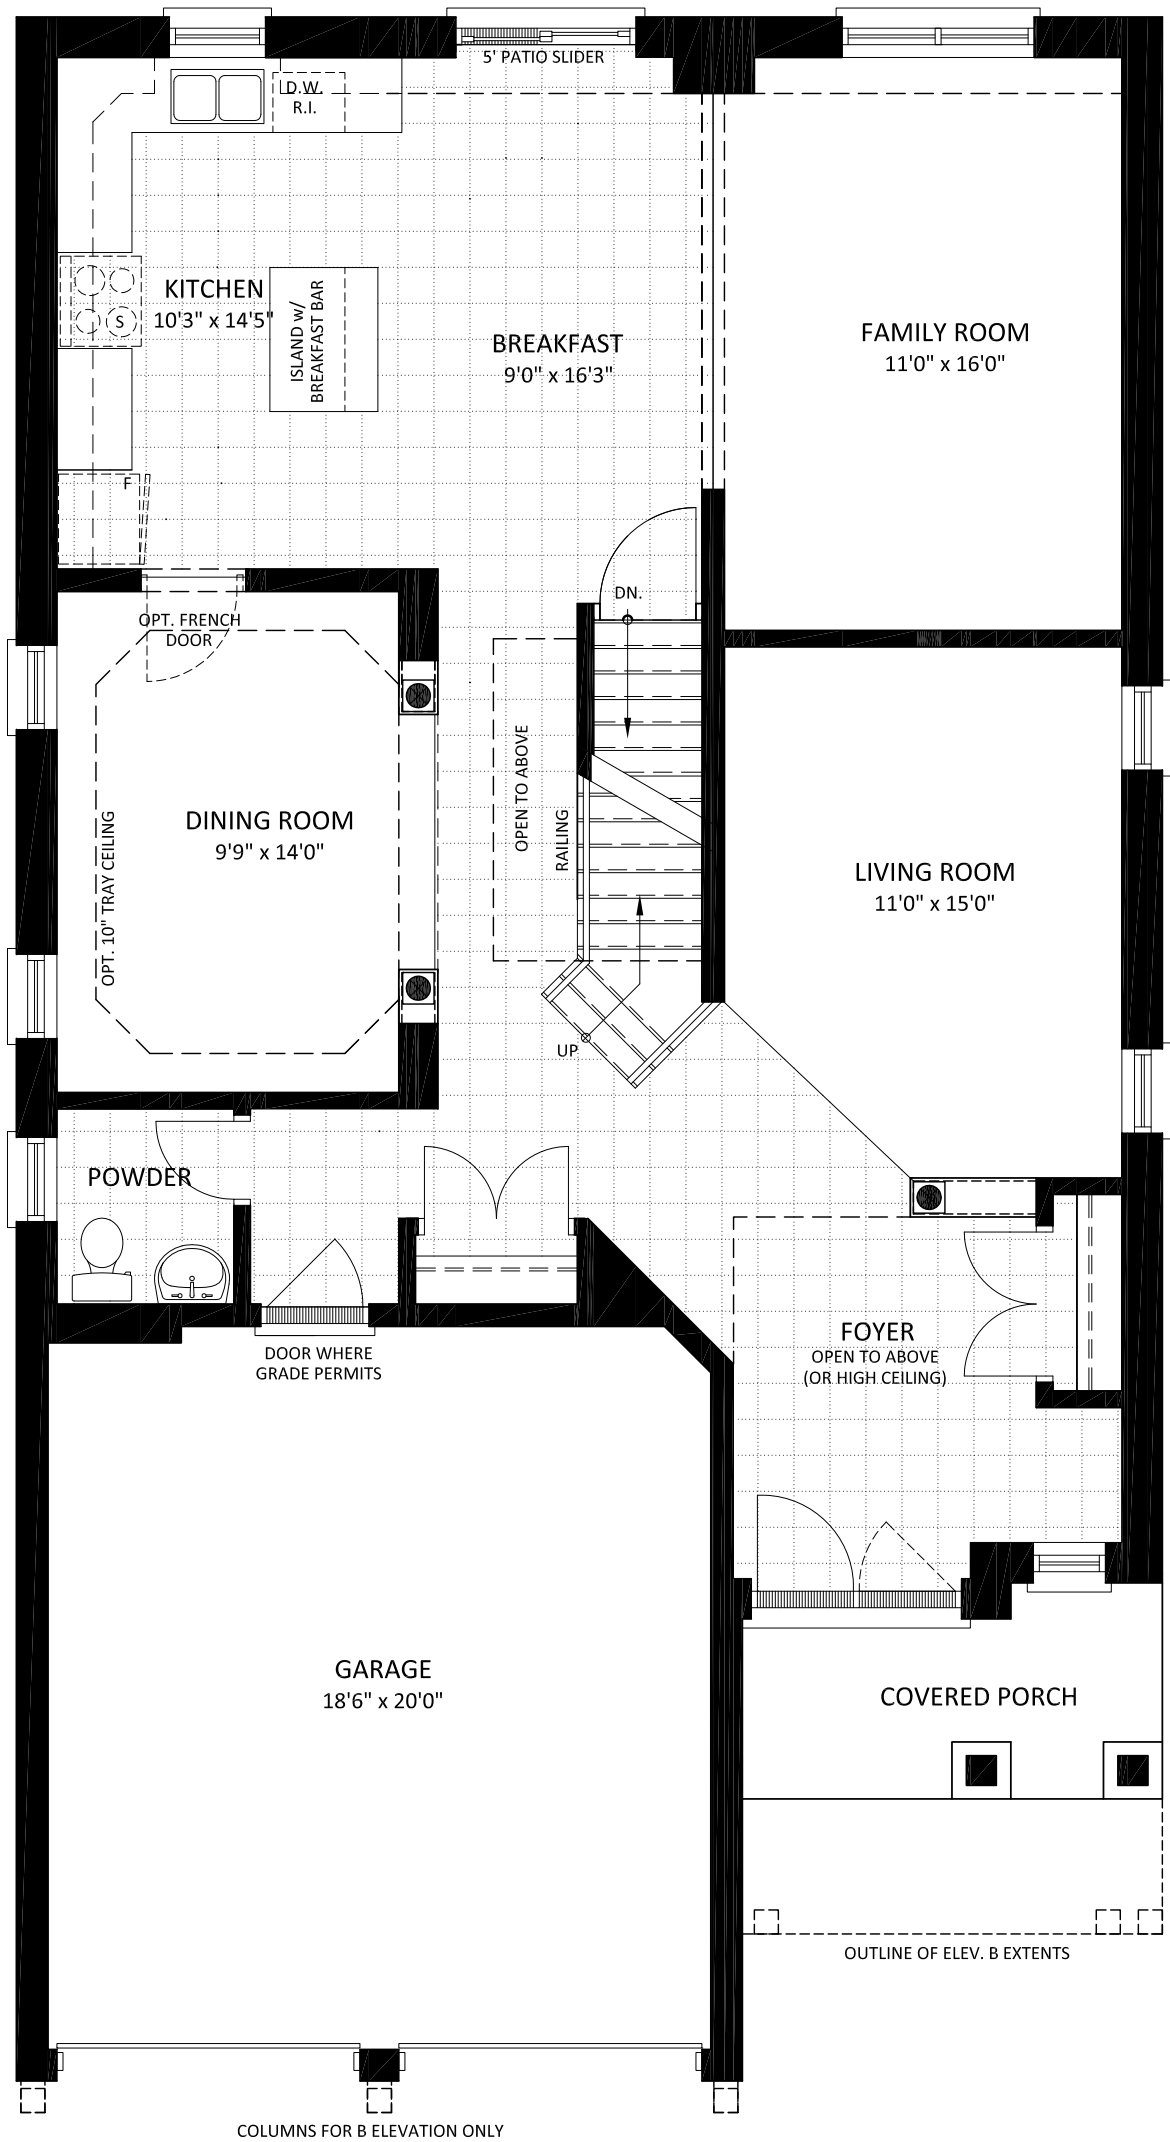

VERSAILLES - ELEVATION A

2547 sq.ft.

VERSAILLES - ELEVATION B

2600 sq.ft.

VERSAILLES - BASEMENT FLOOR PLAN

VERSAILLES - MAIN FLOOR PLAN

OPTIONAL LUXURY ENSUITE

VERSAILLES - SECOND FLOOR PLAN